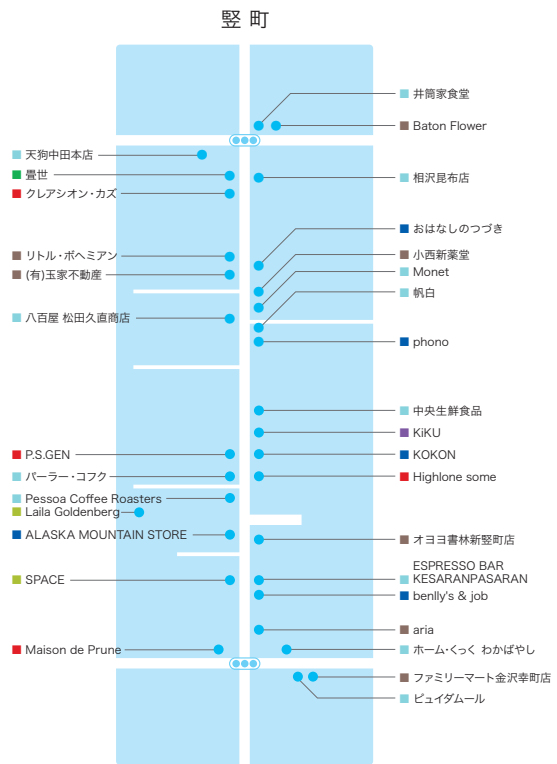

豎町

TATEMACHI

新豎町

SHINTATEMACHI

で使える

共通プレミアムお買物券

豎町商店街振興組合 × 新豎町商店街

取扱店
ご案内
MAP

豎町商店街

- ファッション
- ユーズド
- バッグ・靴
- アクセサリー・時計
- ブライダル・ジュエリー
- 雑貨・インテリア
- 和装・小物
- ヘアスタイリング
- コスメティック
- レストラン・カフェ・バー
- その他

2022年4月1日 現在

新豎町商店街

お買物券には
有効期限があります

令和4年7月31日(日)まで

お早めにご利用下さい

※お取り扱いできない
商品、サービスがございます。
各店舗にてご確認ください。