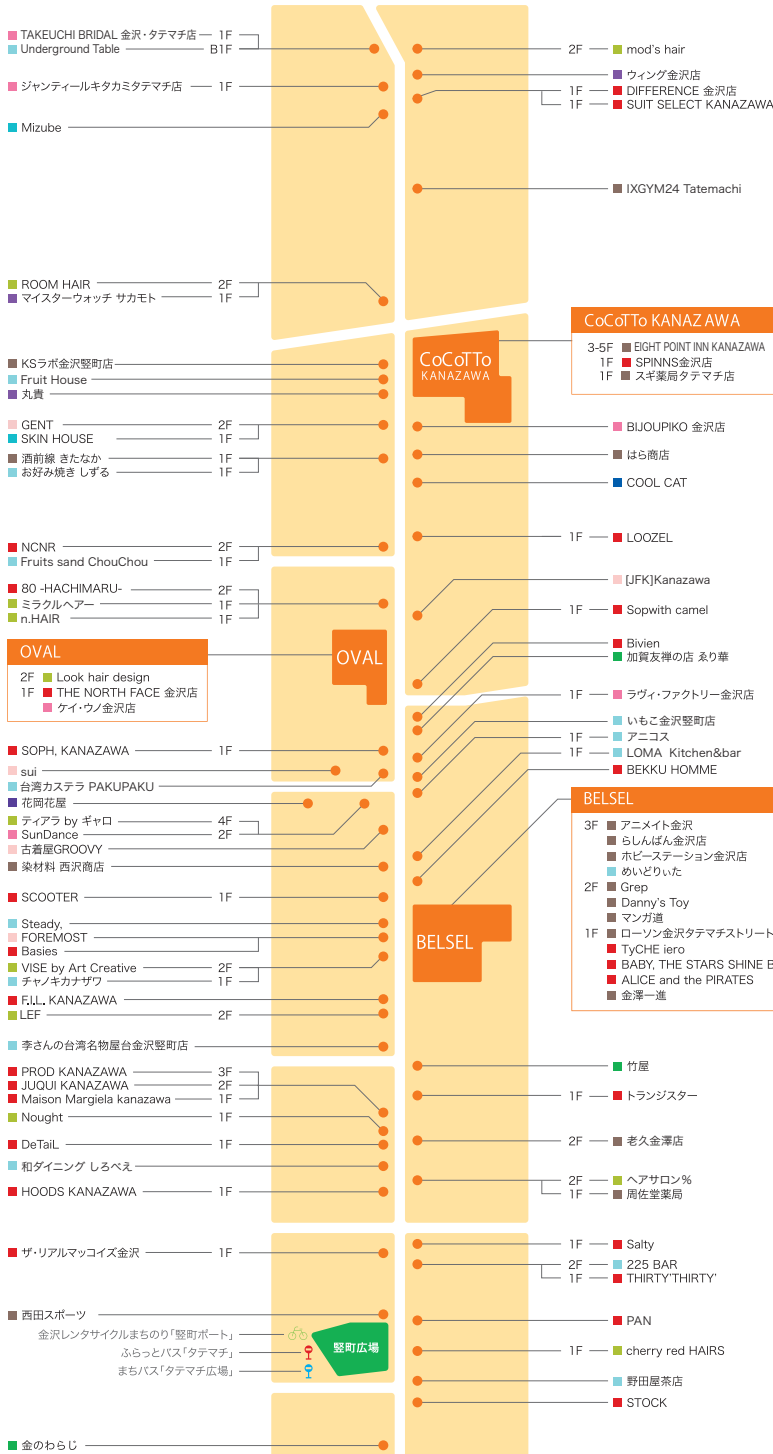

豎町

TATEMACHI

新豎町

SHINTATEMACHI

で使える

共通プレミアムお買物券

豎町商店街振興組合 × 新豎町商店街

取扱店
ご案内
MAP

豎町商店街

- ファッション
- ユーズド
- バッグ・靴
- アクセサリー・時計
- ブライダル・ジュエリー
- 雑貨・インテリア
- 和装・小物
- ヘアスタイリング
- コスメティック
- レストラン・カフェ・バー
- その他

2022年4月1日 現在

新豎町商店街

お買物券には
有効期限があります

令和4年7月31日(日)まで

お早めにご利用下さい

※お取り扱いできない
商品、サービスがございます。
各店舗にてご確認ください。